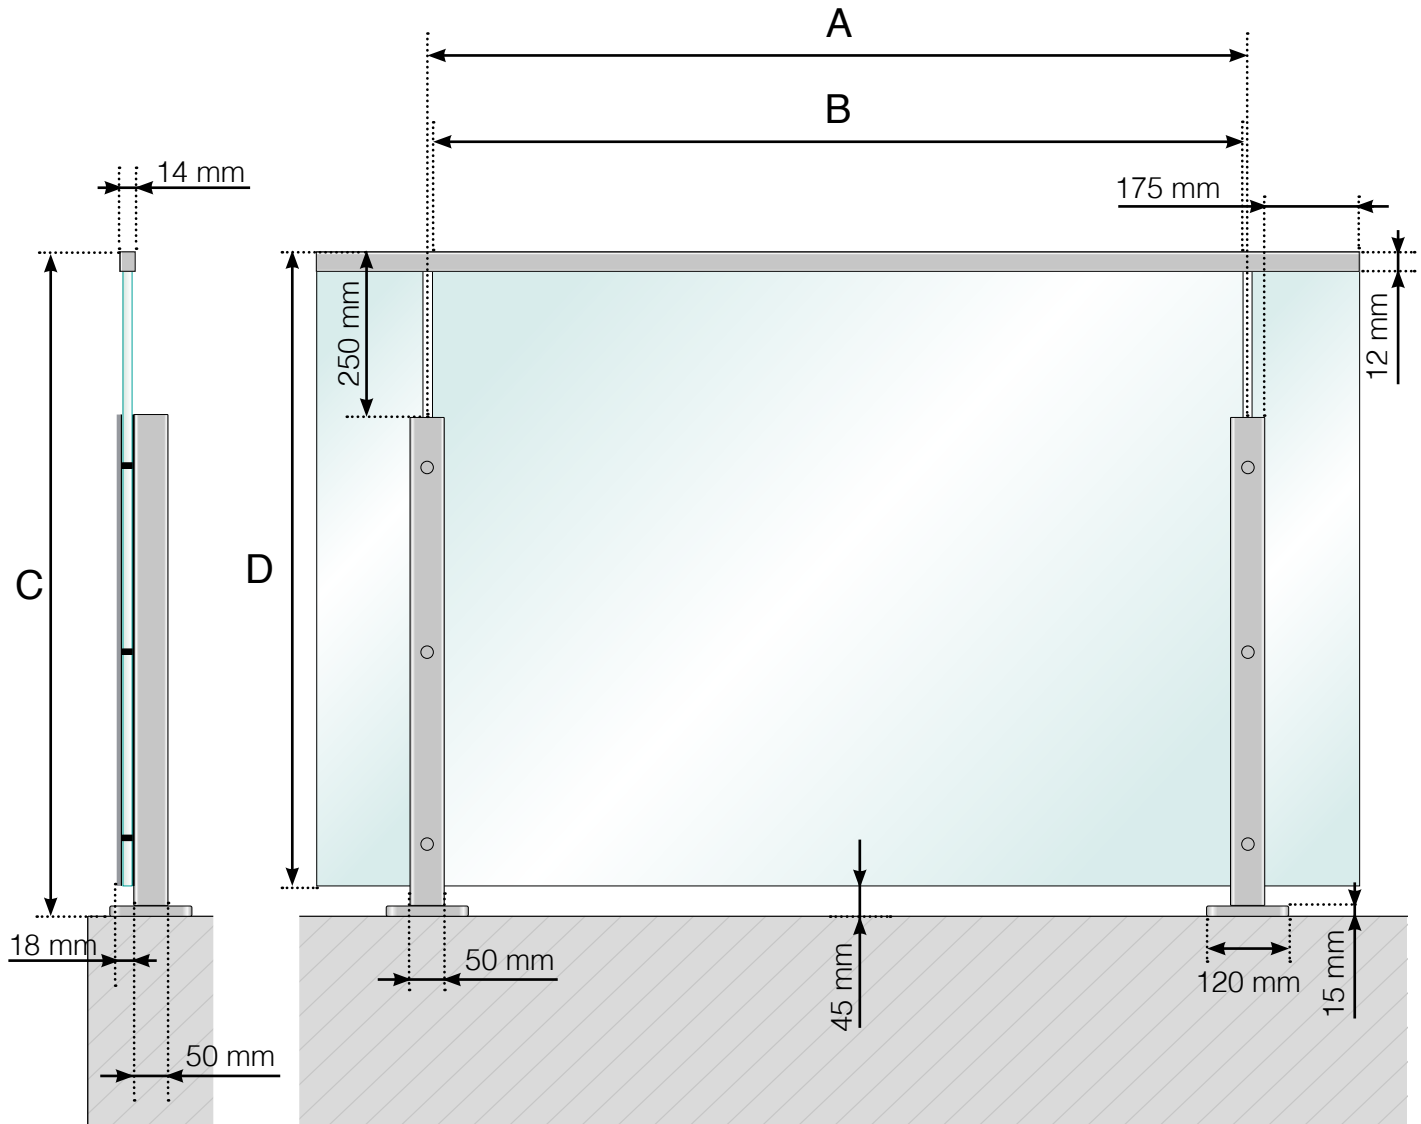

# GELÄNDERDETAILS

Aluminiumgeländer mit Fuß - Glasmontage Innenseite

- A - Pfosten-Achismaß, abhängig von der jeweiligen Seitenlänge
- B - Scheibenbreite, abhängig von der jeweiligen Seitenlänge und der Anzahl der Elemente
- C - Gesamthöhe des Geländers
- D - Scheibenhöhe

# GELÄNDERDETAILS

Aluminiumgeländer mit Fuß - Glasmontage außenseite

- A - Pfosten-Achismaß, abhängig von der jeweiligen Seitenlänge
- B - Scheibenbreite, abhängig von der jeweiligen Seitenlänge und der Anzahl der Elemente
- C - Gesamthöhe des Geländers
- D - Scheibenhöhe

# GELÄNDERDETAILS

Aluminiumgeländer mit Fuß und Aluminium-Handlauf - Glasmontage Innenseite

- A - Pfosten-Achismaß, abhängig von der jeweiligen Seitenlänge
- B - Scheibenbreite, abhängig von der jeweiligen Seitenlänge und der Anzahl der Elemente
- C - Gesamthöhe des Geländers
- D - Scheibenhöhe

# GELÄNDERDETAILS

Aluminiumgeländer mit Fuß und Aluminium-Handlauf - Glasmontage außenseite

- A - Pfosten-Achismaß, abhängig von der jeweiligen Seitenlänge
- B - Scheibenbreite, abhängig von der jeweiligen Seitenlänge und der Anzahl der Elemente
- C - Gesamthöhe des Geländers
- D - Scheibenhöhe