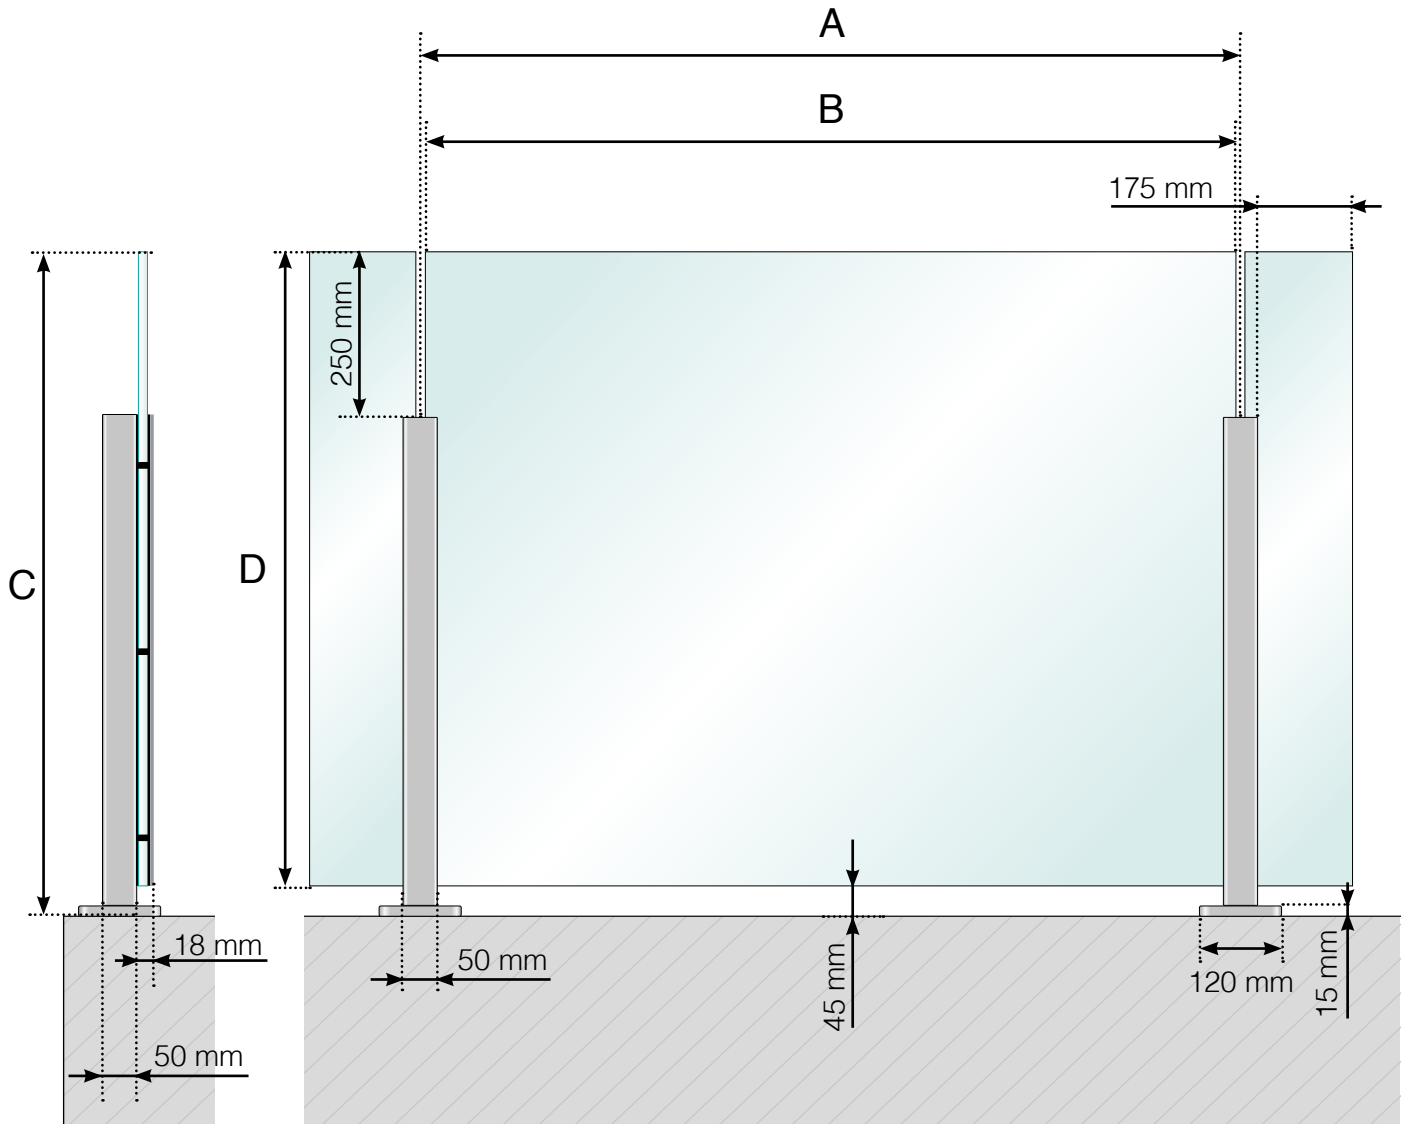

# GELÄNDERDETAILS

Aluminiumgeländer mit Fuß - Glasmontage Innenseite

- A - Pfosten-Achismaß, abhängig von der jeweiligen Seitenlänge
- B - Scheibenbreite, abhängig von der jeweiligen Seitenlänge und der Anzahl der Elemente
- C - Gesamthöhe des Geländers
- D - Scheibenhöhe

# GELÄNDERDETAILS

Aluminiumgeländer mit Fuß - Glasmontage außenseite

- A - Pfosten-Achismaß, abhängig von der jeweiligen Seitenlänge
- B - Scheibenbreite, abhängig von der jeweiligen Seitenlänge und der Anzahl der Elemente
- C - Gesamthöhe des Geländers
- D - Scheibenhöhe

# GELÄNDERDETAILS

Aluminiumgeländer mit Fuß und Aluminium-Handlauf - Glasmontage Innenseite

- A - Pfosten-Achismaß, abhängig von der jeweiligen Seitenlänge
- B - Scheibenbreite, abhängig von der jeweiligen Seitenlänge und der Anzahl der Elemente
- C - Gesamthöhe des Geländers
- D - Scheibenhöhe