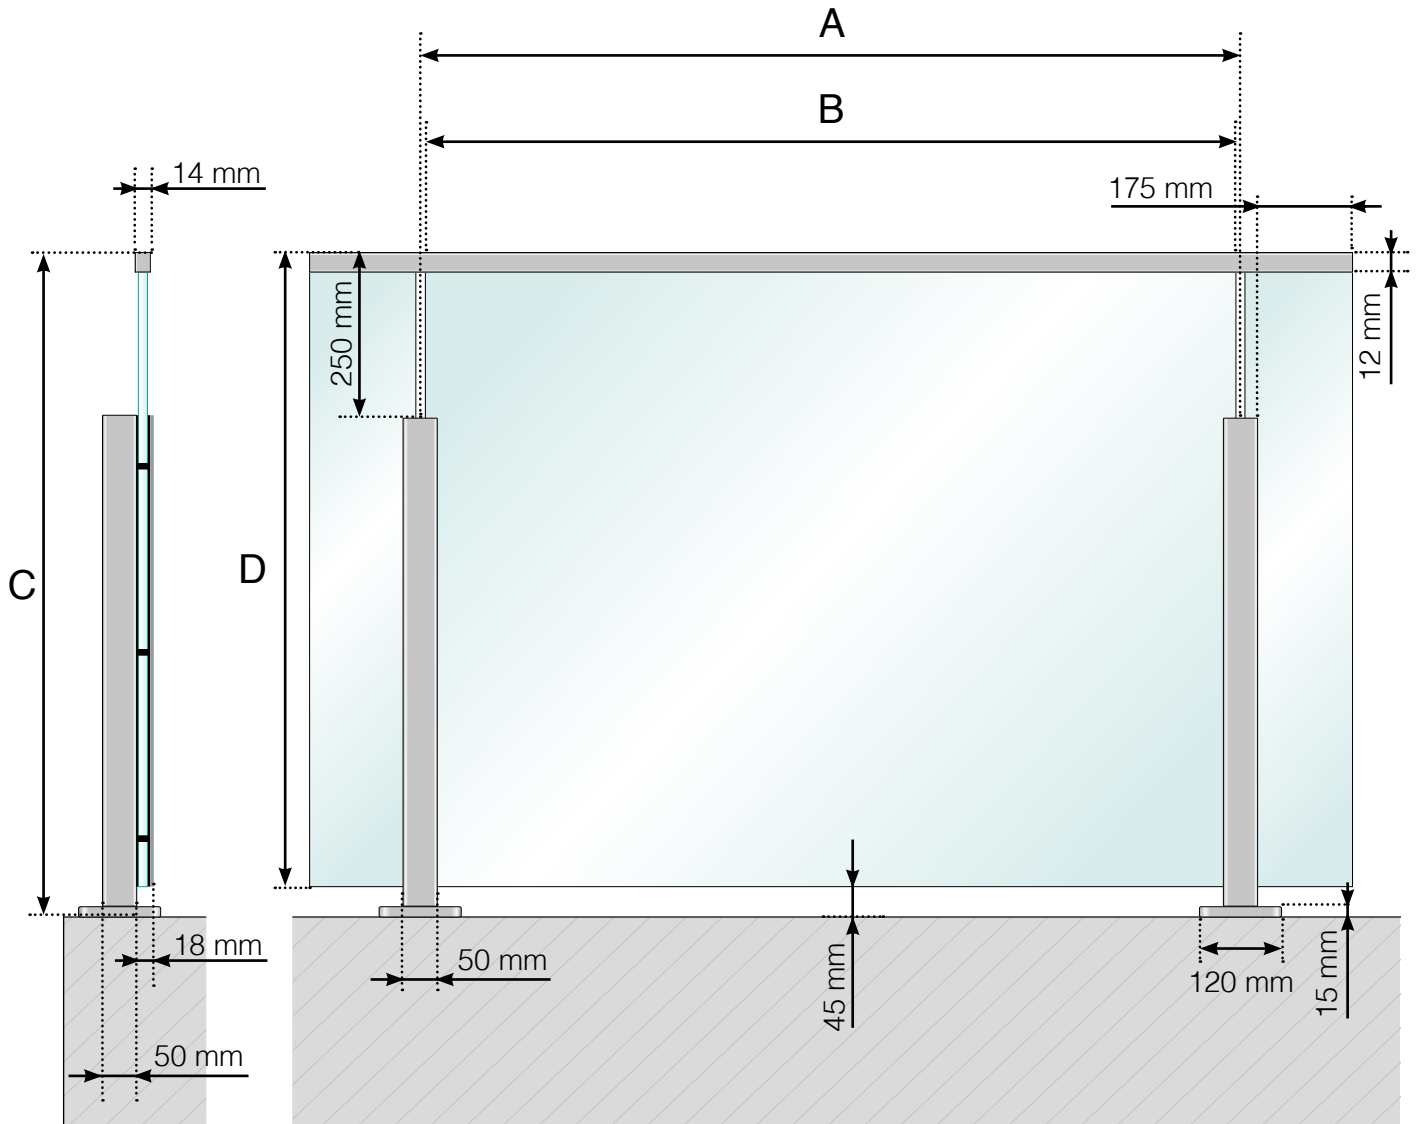

# GELÄNDERDETAILS

Aluminiumgeländer mit Fuß - Glasmontage Innenseite

- A - Pfosten-Achismaß, abhängig von der jeweiligen Seitenlänge
- B - Scheibenbreite, abhängig von der jeweiligen Seitenlänge und der Anzahl der Elemente
- C - Gesamthöhe des Geländers
- D - Scheibenhöhe

# GELÄNDERDETAILS

Aluminiumgeländer mit Fuß - Glasmontage außenseite

- A - Pfosten-Achismaß, abhängig von der jeweiligen Seitenlänge
- B - Scheibenbreite, abhängig von der jeweiligen Seitenlänge und der Anzahl der Elemente
- C - Gesamthöhe des Geländers
- D - Scheibenhöhe

# GELÄNDERDETAILS

Aluminiumgeländer mit Fuß und Aluminium-Handlauf - Glasmontage Innenseite

- A - Pfosten-Achismaß, abhängig von der jeweiligen Seitenlänge
- B - Scheibenbreite, abhängig von der jeweiligen Seitenlänge und der Anzahl der Elemente
- C - Gesamthöhe des Geländers
- D - Scheibenhöhe