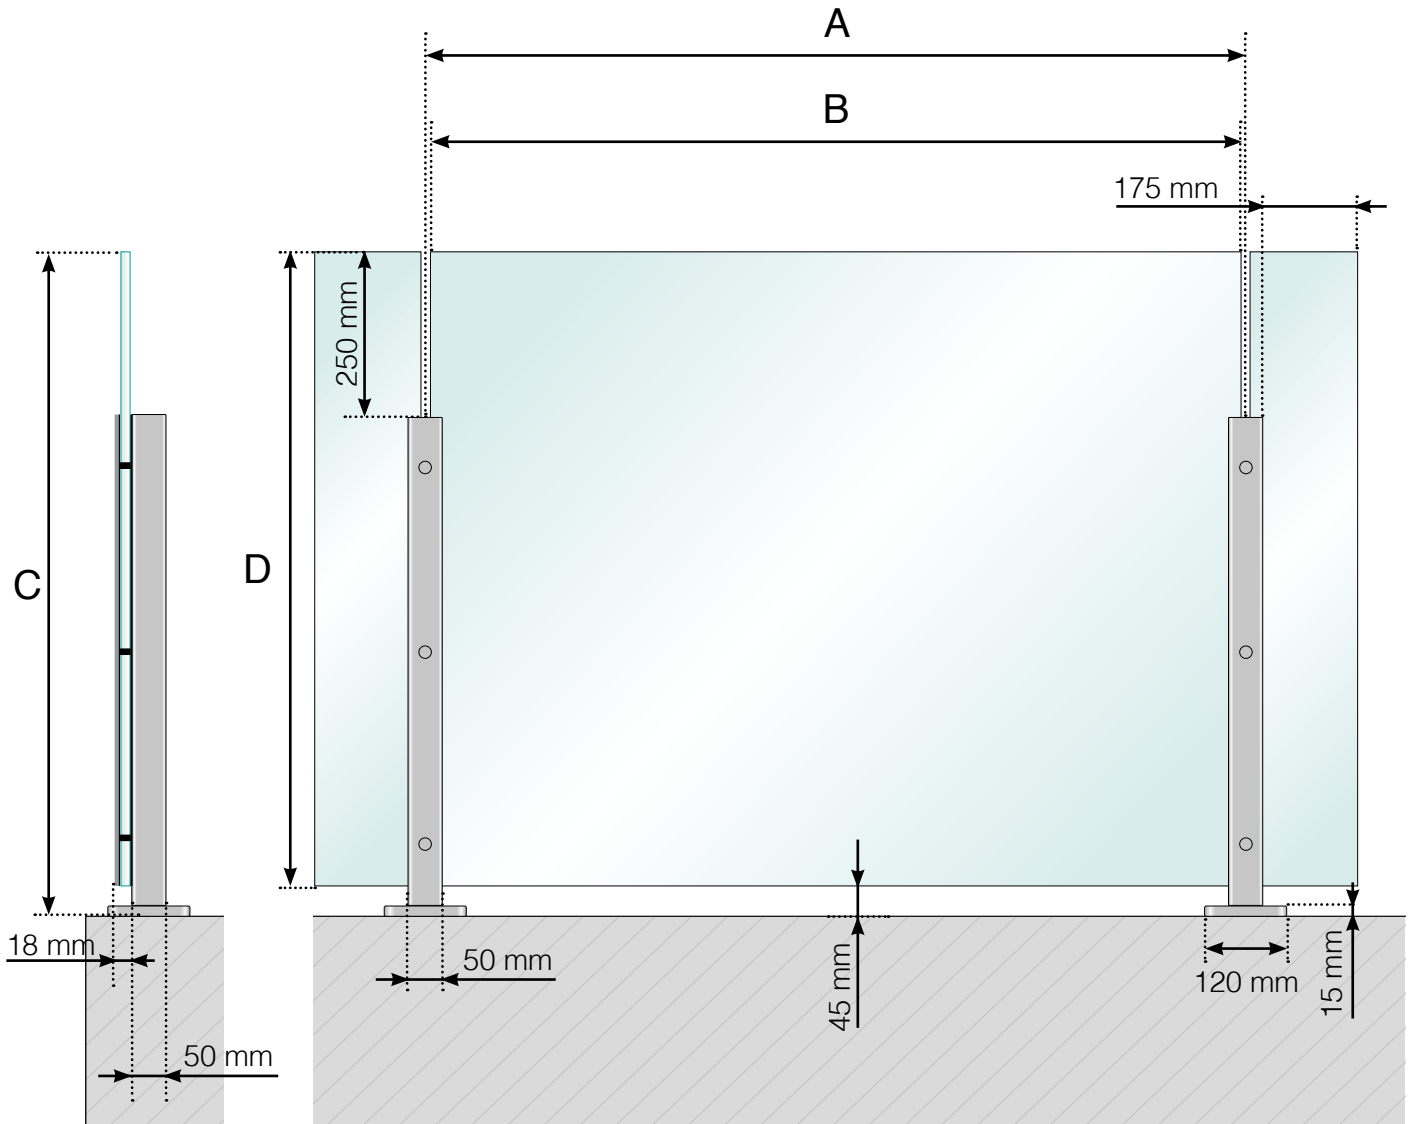

# GELÄNDERDETAILS

Aluminiumgeländer mit Fuß - Glasmontage Innenseite

- A - Pfosten-Achismaß, abhängig von der jeweiligen Seitenlänge
- B - Scheibenbreite, abhängig von der jeweiligen Seitenlänge und der Anzahl der Elemente
- C - Gesamthöhe des Geländers
- D - Scheibenhöhe

# GELÄNDERDETAILS

Aluminiumgeländer mit Fuß - Glasmontage außenseite

- A - Pfosten-Achismaß, abhängig von der jeweiligen Seitenlänge
- B - Scheibenbreite, abhängig von der jeweiligen Seitenlänge und der Anzahl der Elemente
- C - Gesamthöhe des Geländers
- D - Scheibenhöhe

# GELÄNDERDETAILS

Aluminiumgeländer mit Fuß und Aluminium-Handlauf - Glasmontage Innenseite

- A - Pfosten-Achismaß, abhängig von der jeweiligen Seitenlänge
- B - Scheibenbreite, abhängig von der jeweiligen Seitenlänge und der Anzahl der Elemente
- C - Gesamthöhe des Geländers
- D - Scheibenhöhe