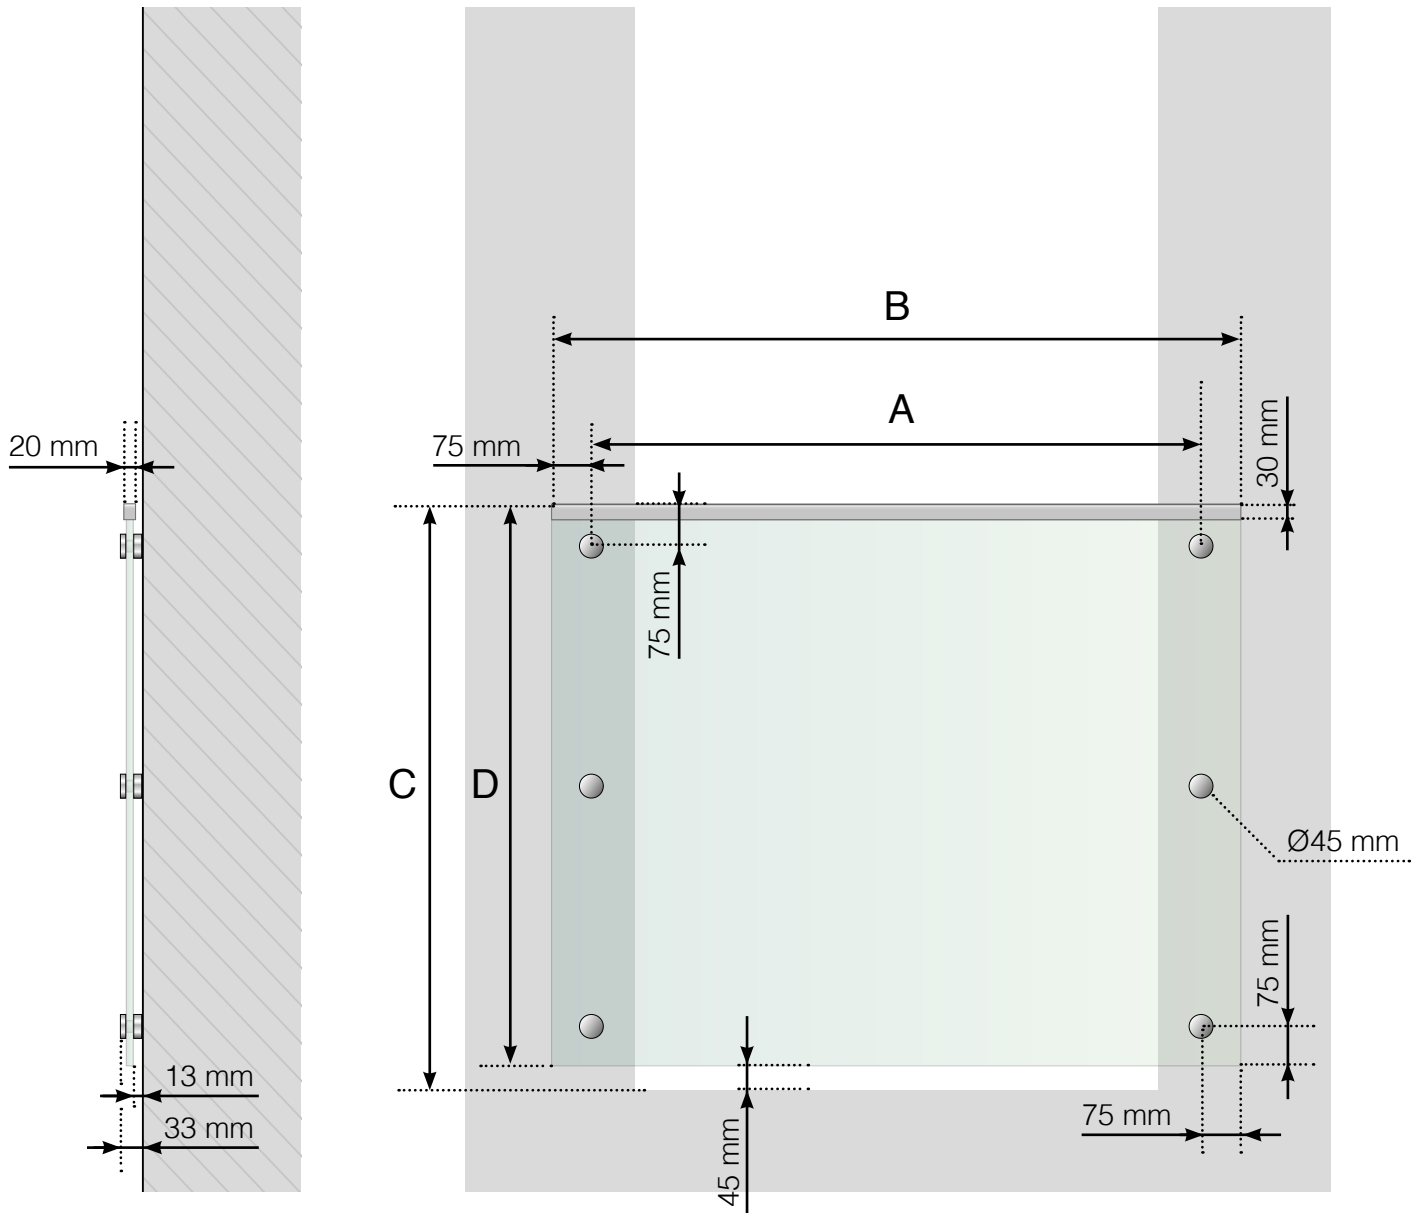

GELÄNDERDETAILS

Französischer Balkon mit Punkthaltern

- A - Befestigungslöcher-Achismaß
- B - Glasbreite in Abhängigkeit vom Achsmaß der Befestigungslöcher
- C - Gesamthöhe des Geländers
- D - Scheibenhöhe

Achtung: Die Zeichnungen sind nicht maßstabsgetreu

© Räckesbutiken Sweden AB - www.gelaenderladen.at

01.10.2019 v.1.0

GELÄNDERDETAILS

Französischer Balkon mit Punkthaltern und Handlauf aus Aluminium

- A - Befestigungslöcher-Achismaß
- B - Glasbreite in Abhängigkeit vom Achsmaß der Befestigungslöcher
- C - Gesamthöhe des Geländers
- D - Scheibenhöhe