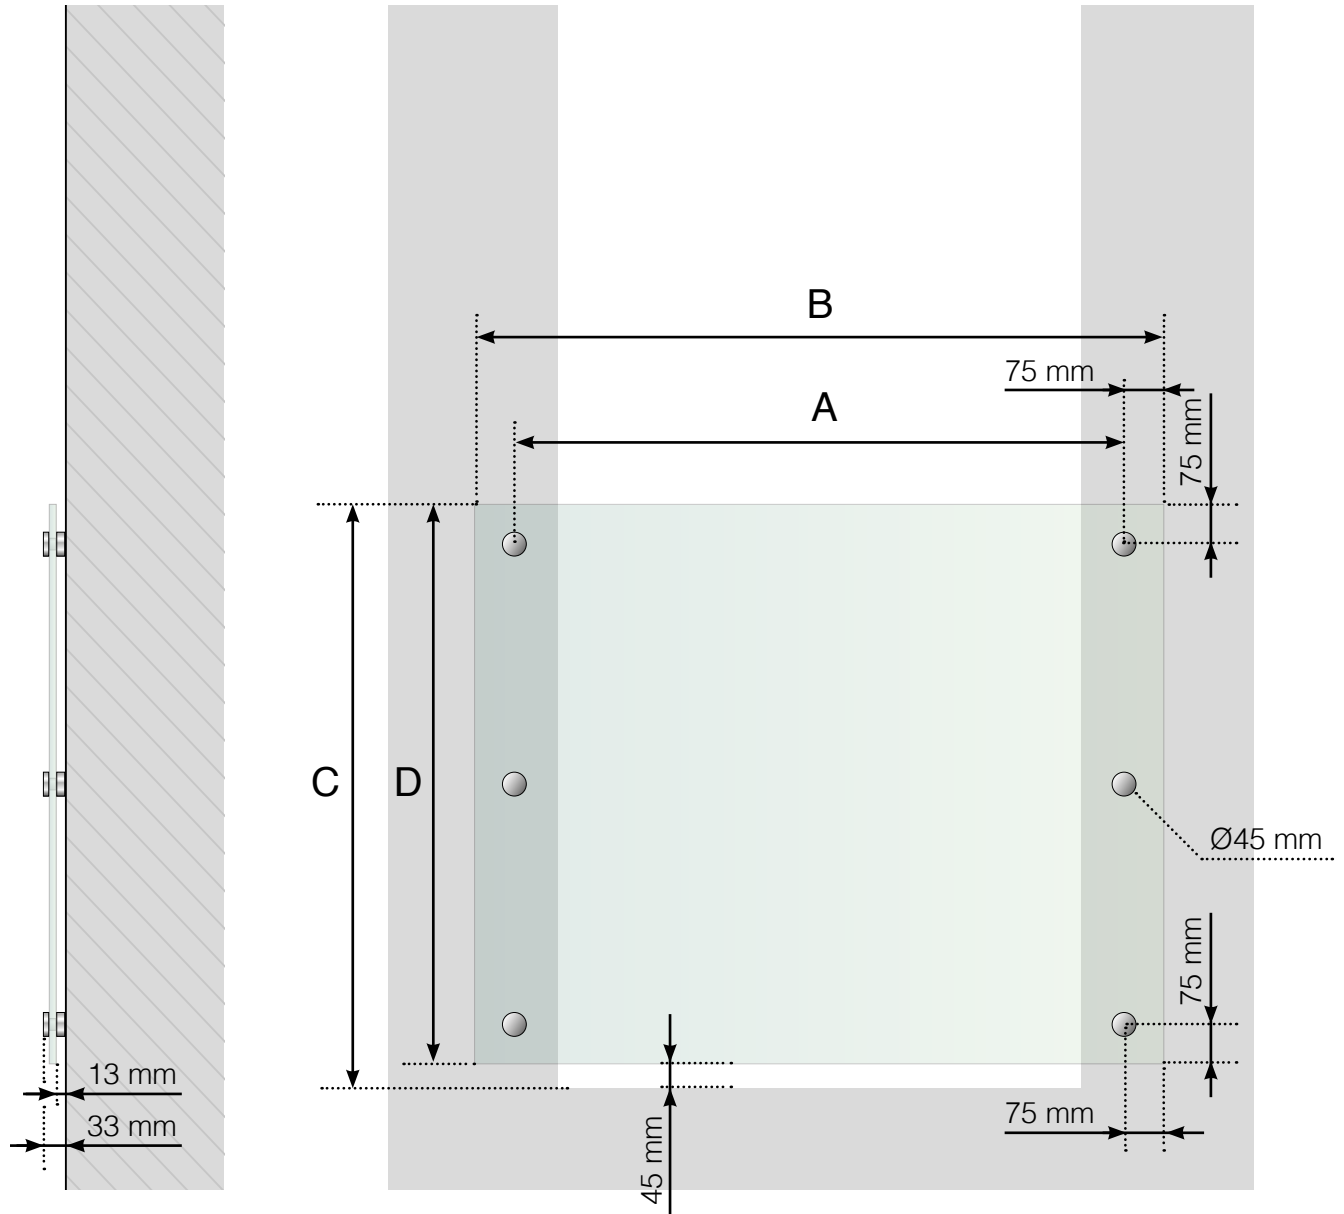

GELÄNDERDETAILS

Französischer Balkon mit Punkthaltern

- A - Befestigungslöcher-Achismaß
- B - Glasbreite in Abhängigkeit vom Achsmaß der Befestigungslöcher
- C - Gesamthöhe des Geländers
- D - Scheibenhöhe

Achtung: Die Zeichnungen sind nicht maßstabsgetreu

© Räckesbutiken Sweden AB - www.gelaenderladen.at

01.10.2019 v.1.0

GELÄNDERDETAILS

Französischer Balkon mit Punkthaltern und Handlauf aus Aluminium

- A - Befestigungslöcher-Achismaß
- B - Glasbreite in Abhängigkeit vom Achsmaß der Befestigungslöcher
- C - Gesamthöhe des Geländers
- D - Scheibenhöhe