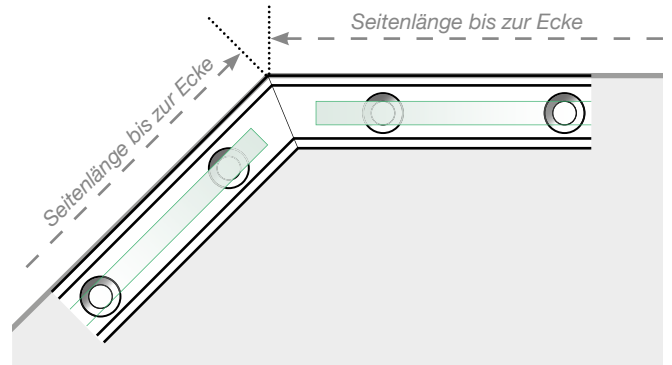

Maßvorlage

Platzierung - Ganzglas Klemmschiene

Außenecke

Außenecke > 90°

Innenecke > 90°

Innenecke

Abschluss

Freies Ende

An einer Wand

Achtung: Die Zeichnungen sind nicht maßstabgetreu

© Räckesbutiken Sweden AB - www.gelaenderladen.at

14.09.2016 v.1.2