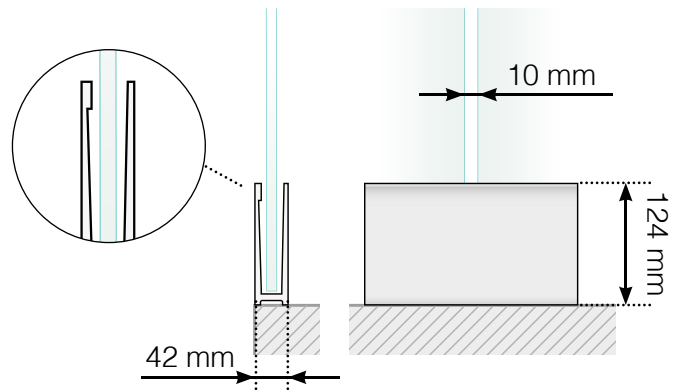

Maßvorlage

Platzierung - Ganzglas Klemmschiene

Außenecke

Außenecke > 90°

Innenecke > 90°

Innenecke

Abschluss

Freies Ende

An einer Wand

Achtung: Die Zeichnungen sind nicht maßstabgetreu

© Räckesbutiken Sweden AB - www.gelaenderladen.at

14.09.2016 v.1.2