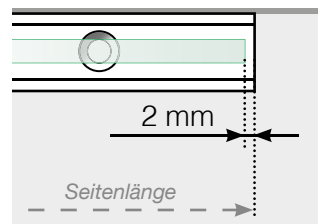

Maßvorlage

Platzierung - Ganzglas Klemmschiene

Außenecke

Außenecke > 90°

Innenecke > 90°

Innenecke

Abschluss

Freies Ende

An einer Wand

Achtung: Die Zeichnungen sind nicht maßstabgetreu

© Räckesbutiken Sweden AB - www.gelaenderladen.at

14.09.2016 v.1.2