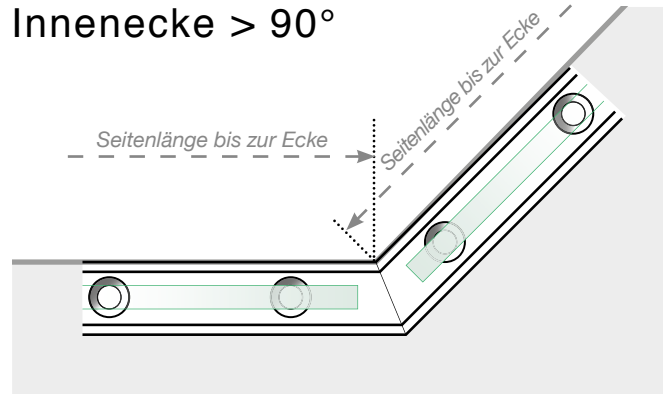

Maßvorlage

Platzierung - Ganzglas Klemmschiene

Außenecke

Außenecke > 90°

Innenecke > 90°

Innenecke

Abschluss

Freies Ende

An einer Wand

Achtung: Die Zeichnungen sind nicht maßstabgetreu

© Räckesbutiken Sweden AB - www.gelaenderladen.at

14.09.2016 v.1.2