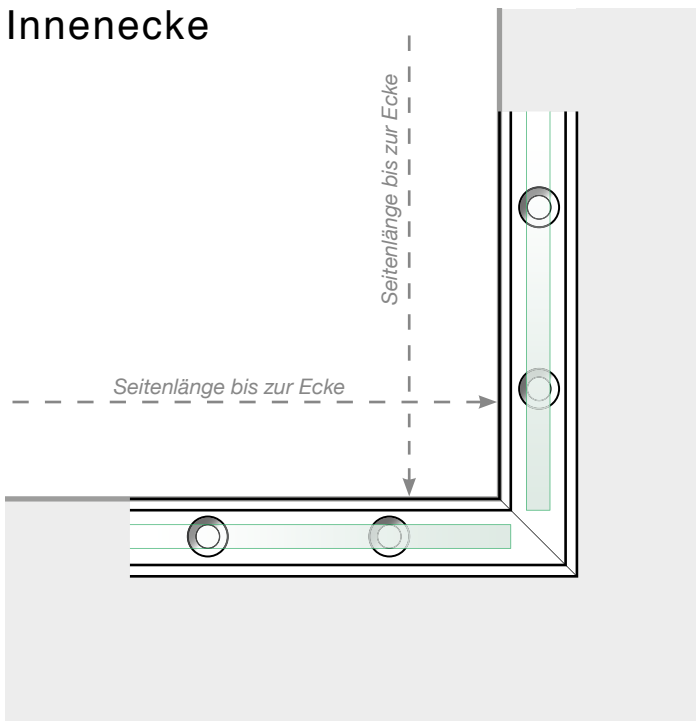

Maßvorlage

Platzierung - Ganzglas Klemmschiene

Außenecke

Außenecke > 90°

Innenecke > 90°

Innenecke

Abschluss

Freies Ende

An einer Wand

Achtung: Die Zeichnungen sind nicht maßstabgetreu

© Räckesbutiken Sweden AB - www.gelaenderladen.at

14.09.2016 v.1.2