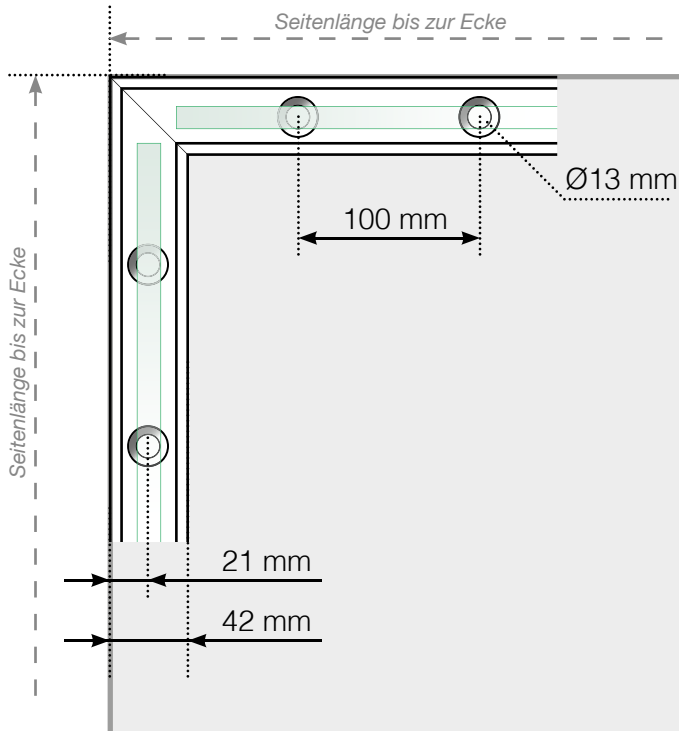

Maßvorlage

Platzierung - Ganzglas Klemmschiene

Außenecke

Außenecke > 90°

Innenecke > 90°

Innenecke

Abschluss

Freies Ende

An einer Wand

Achtung: Die Zeichnungen sind nicht maßstabgetreu

© Räckesbutiken Sweden AB - www.gelaenderladen.at

14.09.2016 v.1.2