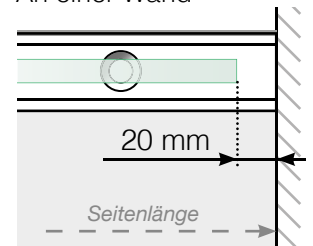

Maßvorlage

Platzierung - Ganzglas Klemmschiene

Außenecke

Außenecke > 90°

Innenecke > 90°

Innenecke

Abschluss

Freies Ende

An einer Wand

Achtung: Die Zeichnungen sind nicht maßstabgetreu

© Räckesbutiken Sweden AB - www.gelaenderladen.at

14.09.2016 v.1.2