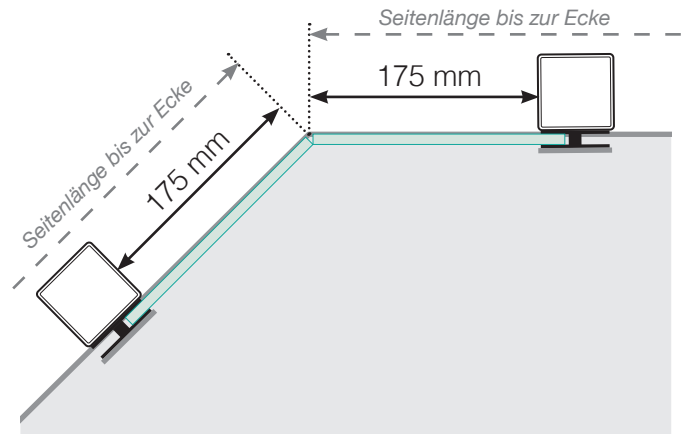

Maßvorlage

Platzierung - Aluminiumpfosten seitliche Verankerung

Außenecke

Außenecke > 90°

Innenecke > 90°

Innenecke

Endpfosten

Freies Ende

An einer Wand

Achtung: Die Zeichnungen sind nicht maßstabgetreu

© Räckesbutiken Sweden AB - www.gelaenderladen.de

01.11.2018 v.1.0

GELÄNDERLADEN.AT