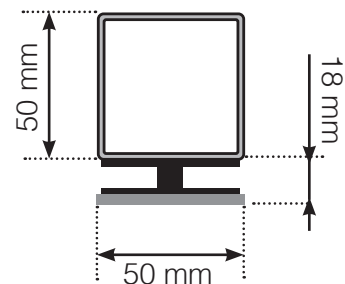

Maßvorlage

Platzierung - Aluminiumpfosten seitliche Verankerung

Außenecke

Außenecke > 90°

Innenecke > 90°

Innenecke

Endpfosten

Freies Ende

An einer Wand

Achtung: Die Zeichnungen sind nicht maßstabgetreu

© Räckesbutiken Sweden AB - www.gelaenderladen.de

01.11.2018 v.1.0

GELÄNDERLADEN.AT