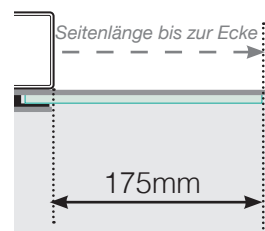

Maßvorlage

Platzierung - Aluminiumpfosten seitliche Verankerung

Außenecke

Außenecke > 90°

Innenecke > 90°

Innenecke

Endpfosten

Freies Ende

An einer Wand

Achtung: Die Zeichnungen sind nicht maßstabgetreu

© Räckesbutiken Sweden AB - www.gelaenderladen.de

01.11.2018 v.1.0

GELÄNDERLADEN.AT