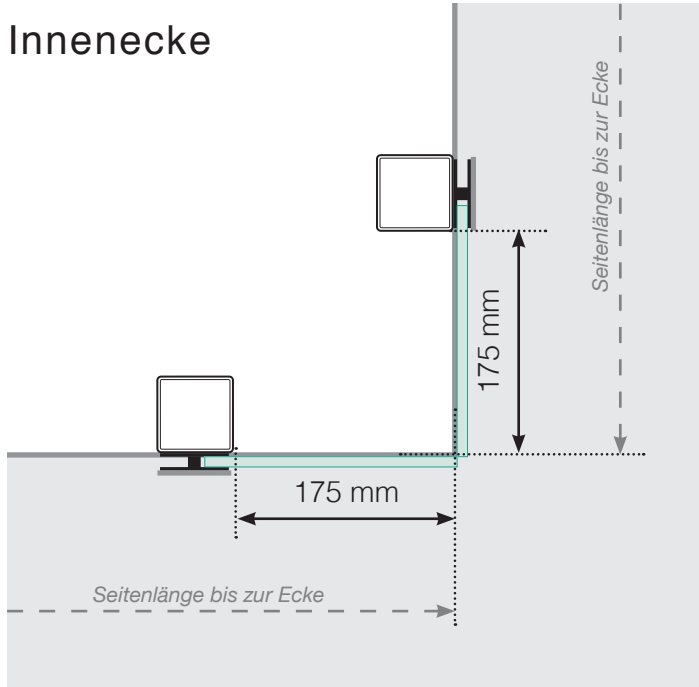

Maßvorlage

Platzierung - Aluminiumpfosten seitliche Verankerung

Außenecke

Außenecke > 90°

Innenecke > 90°

Innenecke

Endpfosten

Freies Ende

An einer Wand

Achtung: Die Zeichnungen sind nicht maßstabgetreu

© Räckesbutiken Sweden AB - www.gelaenderladen.de

01.11.2018 v.1.0

GELÄNDERLADEN.AT