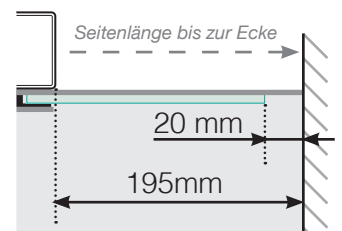

Maßvorlage

Platzierung - Aluminiumpfosten seitliche Verankerung

Außenecke

Außenecke > 90°

Innenecke > 90°

Innenecke

Endpfosten

Freies Ende

An einer Wand

Achtung: Die Zeichnungen sind nicht maßstabgetreu

© Räckesbutiken Sweden AB - www.gelaenderladen.de

01.11.2018 v.1.0

GELÄNDERLADEN.AT