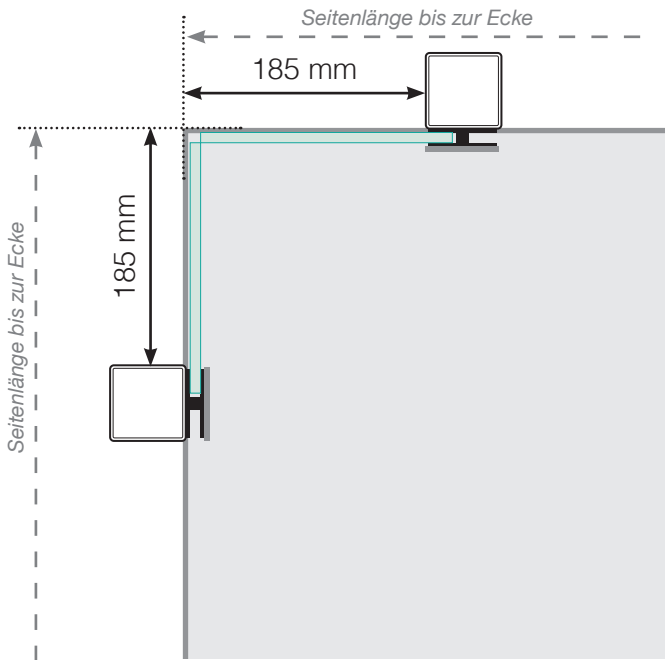

Maßvorlage

Platzierung - Aluminiumpfosten seitliche Verankerung

Außenecke

Außenecke > 90°

Innenecke > 90°

Innenecke

Endpfosten

Freies Ende

An einer Wand

Achtung: Die Zeichnungen sind nicht maßstabgetreu

© Räckesbutiken Sweden AB - www.gelaenderladen.de

01.11.2018 v.1.0

GELÄNDERLADEN.AT