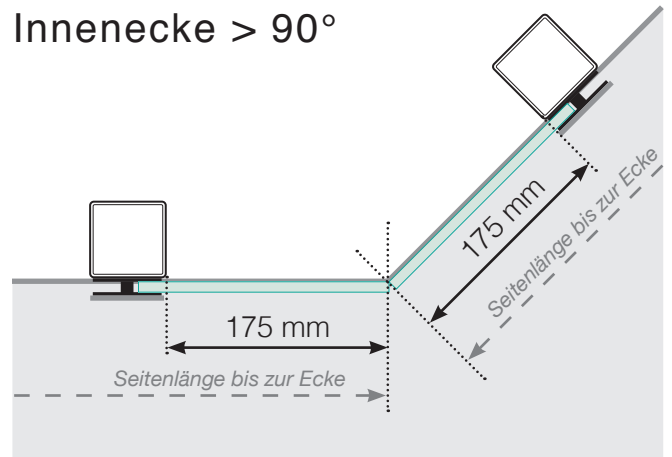

Maßvorlage

Platzierung - Aluminiumpfosten seitliche Verankerung

Außenecke

Außenecke > 90°

Innenecke > 90°

Innenecke

Endpfosten

Freies Ende

An einer Wand

Achtung: Die Zeichnungen sind nicht maßstabgetreu

© Räckesbutiken Sweden AB - www.gelaenderladen.de

01.11.2018 v.1.0

GELÄNDERLADEN.AT