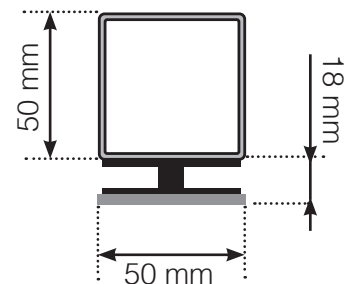

Maßvorlage

Platzierung - Aluminiumpfosten seitliche Verankerung

Außenecke

Außenecke > 90°

Innenecke > 90°

Innenecke

Endpfosten

Freies Ende

An einer Wand

Achtung: Die Zeichnungen sind nicht maßstabgetreu

© Räckesbutiken Sweden AB - www.gelaenderladen.at

01.03.2021 v.2.0

GELÄNDERLADEN.AT