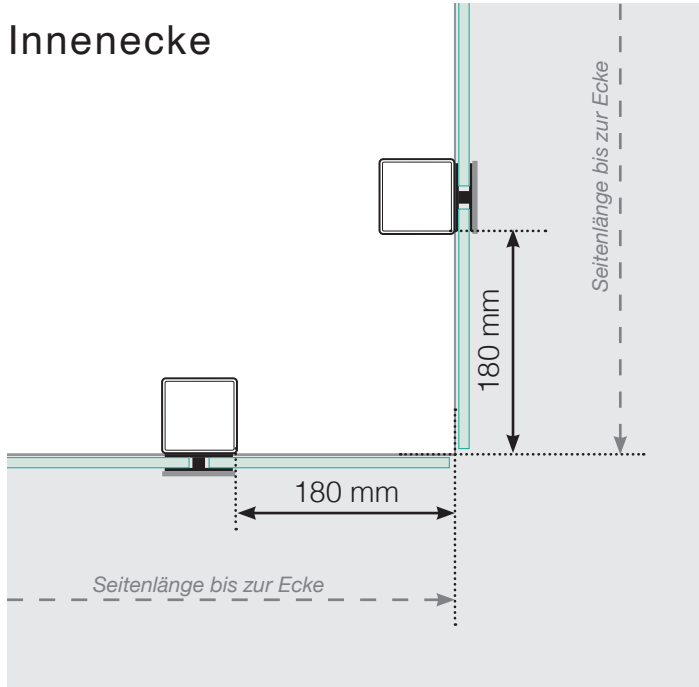

Maßvorlage

Platzierung - Aluminiumpfosten seitliche Verankerung

Außenecke

Außenecke > 90°

Innenecke > 90°

Innenecke

Endpfosten

Freies Ende

An einer Wand

Achtung: Die Zeichnungen sind nicht maßstabgetreu

© Räckesbutiken Sweden AB - www.gelaenderladen.at

01.03.2021 v.2.0

GELÄNDERLADEN.AT