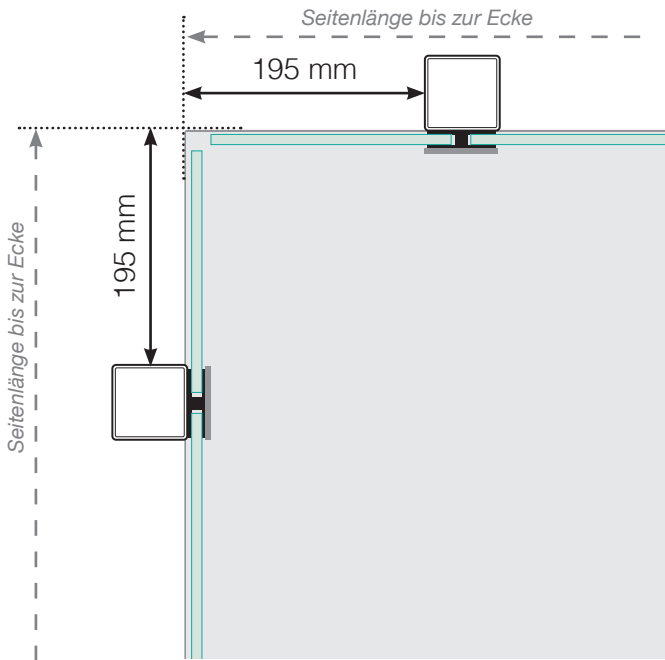

Maßvorlage

Platzierung - Aluminiumpfosten seitliche Verankerung

Außenecke

Außenecke > 90°

Innenecke > 90°

Innenecke

Endpfosten

Freies Ende

An einer Wand

Achtung: Die Zeichnungen sind nicht maßstabgetreu

© Räckesbutiken Sweden AB - www.gelaenderladen.at

01.03.2021 v.2.0

GELÄNDERLADEN.AT