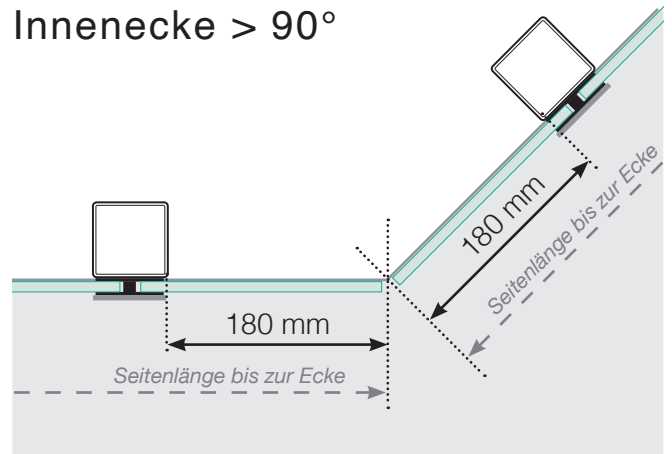

Maßvorlage

Platzierung - Aluminiumpfosten seitliche Verankerung

Außenecke

Außenecke > 90°

Innenecke > 90°

Innenecke

Endpfosten

Freies Ende

An einer Wand

Achtung: Die Zeichnungen sind nicht maßstabgetreu

© Räckesbutiken Sweden AB - www.gelaenderladen.at

01.03.2021 v.2.0

GELÄNDERLADEN.AT