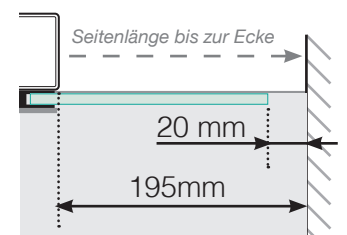

Maßvorlage

Platzierung - Aluminiumpfosten seitliche Verankerung

Außenecke

Außenecke > 90°

Innenecke > 90°

Innenecke

Endpfosten

Freies Ende

An einer Wand

Achtung: Die Zeichnungen sind nicht maßstabgetreu

© Räckesbutiken Sweden AB - www.gelaenderladen.at

01.03.2021 v.2.0

GELÄNDERLADEN.AT