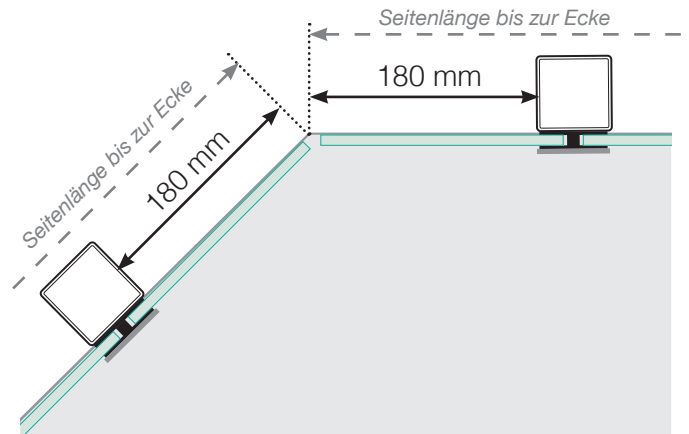

Maßvorlage

Platzierung - Aluminiumpfosten seitliche Verankerung

Außenecke

Außenecke > 90°

Innenecke > 90°

Innenecke

Endpfosten

Freies Ende

An einer Wand

Achtung: Die Zeichnungen sind nicht maßstabgetreu

© Räckesbutiken Sweden AB - www.gelaenderladen.at

01.03.2021 v.2.0

GELÄNDERLADEN.AT