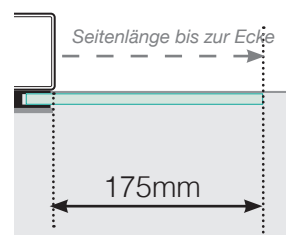

Maßvorlage

Platzierung - Aluminiumpfosten seitliche Verankerung

Außenecke

Außenecke > 90°

Innenecke > 90°

Innenecke

Endpfosten

Freies Ende

An einer Wand

Achtung: Die Zeichnungen sind nicht maßstabgetreu

© Räckesbutiken Sweden AB - www.gelaenderladen.at

01.03.2021 v.2.0

GELÄNDERLADEN.AT