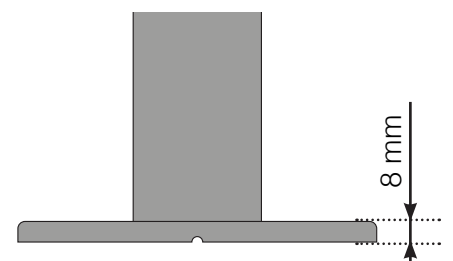

Maßvorlage

VERTO

Maßvorlage

PLATZIERUNG - ALUMINIUMPFOSTEN MIT FUB 50X70 PROFIL

Außenkante

Außenkante > 90°

INNENECKE > 90°

INNENECKE

Endpfosten

FREISTEHEND / AN DER WAND

Achtung: Die Zeichnungen sind nicht maßstabsgetreu

© Räckesbutiken Sweden AB - www.gelaenderladen.at

2026-03-07 v.1.0

GELÄNDERLADEN.AT

Maßvorlage

PLATZIERUNG - ALUMINIUMPFOSTEN MIT FUB 50X50 PROFIL

Außenkante

Außenkante > 90°

INNENECKE > 90°

INNENECKE

Endpfosten

FREISTEHEND / AN DER WAND

Achtung: Die Zeichnungen sind nicht maßstabsgetreu

© Räckesbutiken Sweden AB - www.gelaenderladen.at