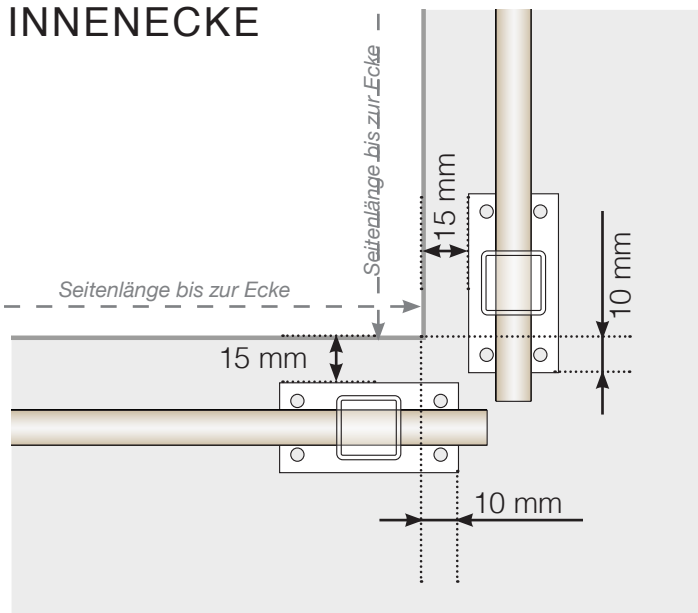

Maßvorlage

VERTO

Maßvorlage

PLATZIERUNG - ALUMINIUMPFOSTEN MIT FUB 50X70 PROFIL

Außenkante

Außenkante > 90°

INNENECKE > 90°

INNENECKE

Endpfosten

FREISTEHEND / AN DER WAND

Achtung: Die Zeichnungen sind nicht maßstabsgetreu

© Räckesbutiken Sweden AB - www.gelaenderladen.at

2026-03-07 v.1.0

GELÄNDERLADEN.AT

Maßvorlage

PLATZIERUNG - ALUMINIUMPFOSTEN MIT FUB 50X50 PROFIL

Außenkante

Außenkante > 90°

INNENECKE > 90°

INNENECKE

Endpfosten

FREISTEHEND / AN DER WAND

Achtung: Die Zeichnungen sind nicht maßstabsgetreu

© Räckesbutiken Sweden AB - www.gelaenderladen.at