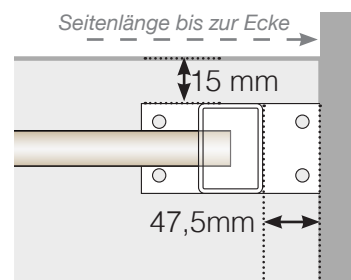

Maßvorlage

VERTO

Maßvorlage

PLATZIERUNG - ALUMINIUMPFOSTEN MIT FUB 50X70 PROFIL

Außenkante

Außenkante > 90°

INNENECKE > 90°

INNENECKE

Endpfosten

FREISTEHEND / AN DER WAND

Achtung: Die Zeichnungen sind nicht maßstabsgetreu

© Räckesbutiken Sweden AB - www.gelaenderladen.at

2026-03-07 v.1.0

GELÄNDERLADEN.AT

Maßvorlage

PLATZIERUNG - ALUMINIUMPFOSTEN MIT FUB 50X50 PROFIL

Außenkante

Außenkante > 90°

INNENECKE > 90°

INNENECKE

Endpfosten

FREISTEHEND / AN DER WAND

Achtung: Die Zeichnungen sind nicht maßstabsgetreu

© Räckesbutiken Sweden AB - www.gelaenderladen.at