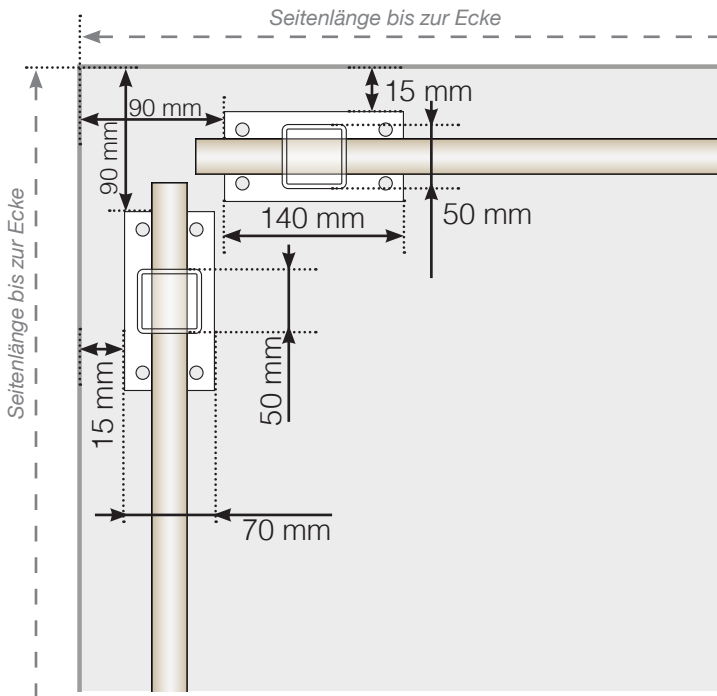

Maßvorlage

VERTO

Maßvorlage

PLATZIERUNG - ALUMINIUMPFOSTEN MIT FUB 50X70 PROFIL

Außenkante

Außenkante > 90°

INNENECKE > 90°

INNENECKE

Endpfosten

FREISTEHEND / AN DER WAND

Achtung: Die Zeichnungen sind nicht maßstabsgetreu

© Räckesbutiken Sweden AB - www.gelaenderladen.at

2026-03-07 v.1.0

GELÄNDERLADEN.AT

Maßvorlage

PLATZIERUNG - ALUMINIUMPFOSTEN MIT FUB 50X50 PROFIL

Außenkante

Außenkante > 90°

INNENECKE > 90°

INNENECKE

Endpfosten

FREISTEHEND / AN DER WAND

Achtung: Die Zeichnungen sind nicht maßstabsgetreu

© Räckesbutiken Sweden AB - www.gelaenderladen.at