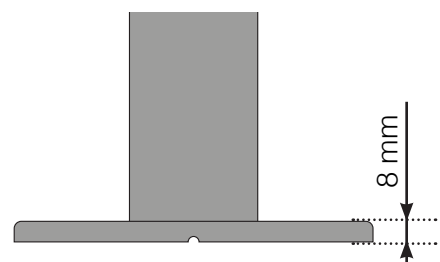

Maßvorlage

VERTO

Maßvorlage

PLATZIERUNG - ALUMINIUMPFOSTEN MIT FUB 50X70 PROFIL

Außenkante

Außenkante > 90°

INNENECKE > 90°

INNENECKE

Außenkante

Außenkante > 90°

INNENECKE > 90°

INNENECKE

Endpfosten

FREISTEHEND / AN DER WAND

Achtung: Die Zeichnungen sind nicht maßstabsgetreu

© Räckesbutiken Sweden AB - www.gelaenderladen.at