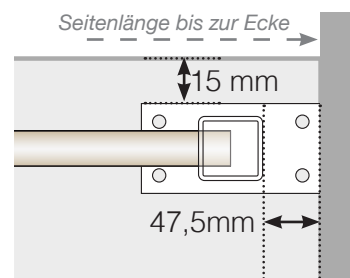

Maßvorlage

VERTO

Maßvorlage

PLATZIERUNG - ALUMINIUMPFOSTEN MIT FUB 50X70 PROFIL

Außenkante

Außenkante > 90°

INNENECKE > 90°

INNENECKE

Endpfosten

FREISTEHEND / AN DER WAND

Achtung: Die Zeichnungen sind nicht maßstabsgetreu

© Räckesbutiken Sweden AB - www.gelaenderladen.at

2026-03-07 v.1.0

GELÄNDERLADEN.AT

Maßvorlage

PLATZIERUNG - ALUMINIUMPFOSTEN MIT FUB 50X50 PROFIL

Außenkante

Außenkante > 90°

INNENECKE > 90°

INNENECKE

Endpfosten

FREISTEHEND / AN DER WAND

Achtung: Die Zeichnungen sind nicht maßstabsgetreu

© Räckesbutiken Sweden AB - www.gelaenderladen.at