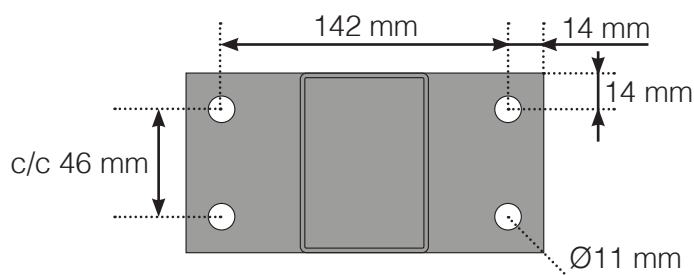

Maßvorlage

VERTO

Maßvorlage

PLATZIERUNG - ALUMINIUMPFOSTEN MIT FUB 50X70 PROFIL

Außenkante

Außenkante > 90°

INNENECKE > 90°

INNENECKE

Endpfosten

FREISTEHEND / AN DER WAND

Achtung: Die Zeichnungen sind nicht maßstabsgetreu

© Räckesbutiken Sweden AB - www.gelaenderladen.at

2026-03-07 v.1.0

GELÄNDERLADEN.AT

Maßvorlage

PLATZIERUNG - ALUMINIUMPFOSTEN MIT FUB 50X50 PROFIL

Außenkante

Außenkante > 90°

INNENECKE > 90°

INNENECKE

Endpfosten

FREISTEHEND / AN DER WAND

Achtung: Die Zeichnungen sind nicht maßstabsgetreu

© Räckesbutiken Sweden AB - www.gelaenderladen.at