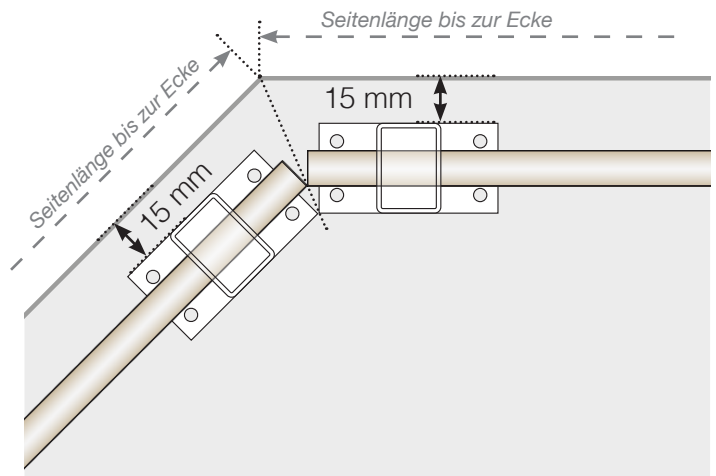

Maßvorlage

VERTO

Maßvorlage

PLATZIERUNG - ALUMINIUMPFOSTEN MIT FUB 50X70 PROFIL

Außenkante

Außenkante > 90°

INNENECKE > 90°

INNENECKE

Endpfosten

FREISTEHEND / AN DER WAND

Achtung: Die Zeichnungen sind nicht maßstabsgetreu

© Räckesbutiken Sweden AB - www.gelaenderladen.at

2026-03-07 v.1.0

GELÄNDERLADEN.AT

Maßvorlage

PLATZIERUNG - ALUMINIUMPFOSTEN MIT FUB 50X50 PROFIL

Außenkante

Außenkante > 90°

INNENECKE > 90°

INNENECKE

Endpfosten

FREISTEHEND / AN DER WAND

Achtung: Die Zeichnungen sind nicht maßstabsgetreu

© Räckesbutiken Sweden AB - www.gelaenderladen.at