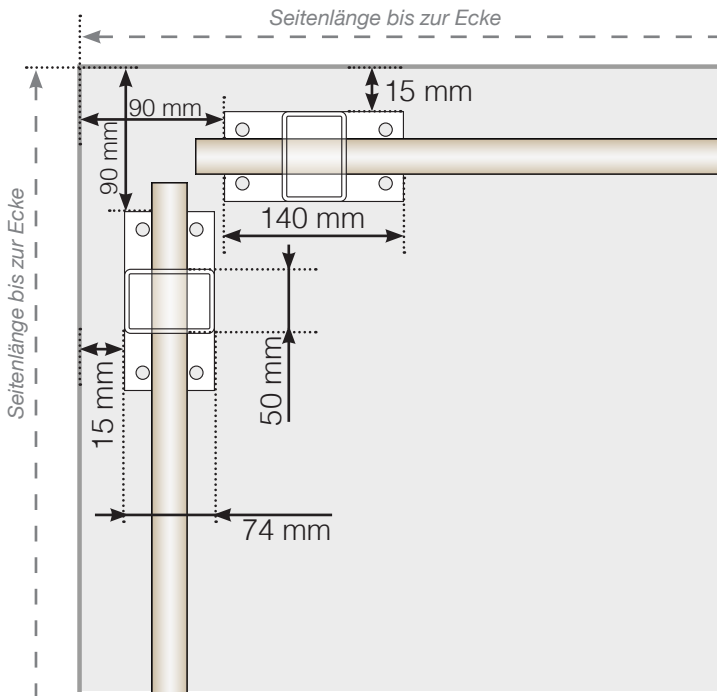

Maßvorlage

VERTO

Maßvorlage

PLATZIERUNG - ALUMINIUMPFOSTEN MIT FUB 50X70 PROFIL

Außenkante

Außenkante > 90°

INNENECKE > 90°

INNENECKE

Endpfosten

FREISTEHEND / AN DER WAND

Achtung: Die Zeichnungen sind nicht maßstabsgetreu

© Räckesbutiken Sweden AB - www.gelaenderladen.at

2026-03-07 v.1.0

GELÄNDERLADEN.AT

Maßvorlage

PLATZIERUNG - ALUMINIUMPFOSTEN MIT FUB 50X50 PROFIL

Außenkante

Außenkante > 90°

INNENECKE > 90°

INNENECKE

Endpfosten

FREISTEHEND / AN DER WAND

Achtung: Die Zeichnungen sind nicht maßstabsgetreu

© Räckesbutiken Sweden AB - www.gelaenderladen.at