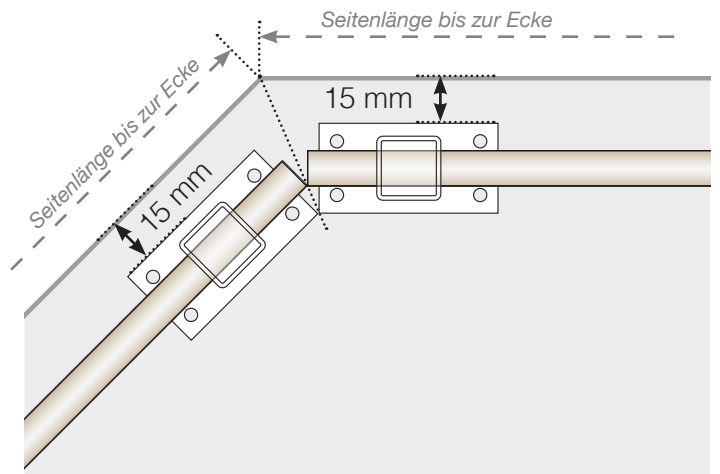

Maßvorlage

VERTO

Maßvorlage

PLATZIERUNG - ALUMINIUMPFOSTEN MIT FUB 50X70 PROFIL

Außenkante

Außenkante > 90°

INNENECKE > 90°

INNENECKE

Endpfosten

FREISTEHEND / AN DER WAND

Achtung: Die Zeichnungen sind nicht maßstabsgetreu

© Räckesbutiken Sweden AB - www.gelaenderladen.at

2026-03-07 v.1.0

GELÄNDERLADEN.AT

Maßvorlage

PLATZIERUNG - ALUMINIUMPFOSTEN MIT FUB 50X50 PROFIL

Außenkante

Außenkante > 90°

INNENECKE > 90°

INNENECKE

Endpfosten

FREISTEHEND / AN DER WAND

Achtung: Die Zeichnungen sind nicht maßstabsgetreu

© Räckesbutiken Sweden AB - www.gelaenderladen.at