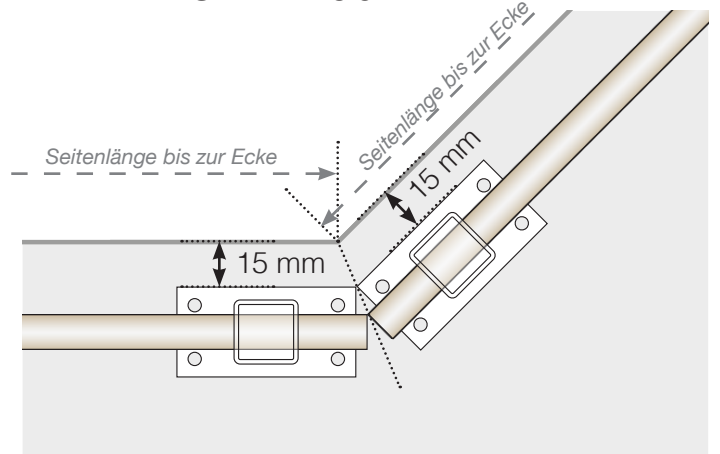

Maßvorlage

VERTO

Maßvorlage

PLATZIERUNG - ALUMINIUMPFOSTEN MIT FUB 50X70 PROFIL

Außenkante

Außenkante > 90°

INNENECKE > 90°

INNENECKE

Endpfosten

FREISTEHEND / AN DER WAND

Achtung: Die Zeichnungen sind nicht maßstabsgetreu

© Räckesbutiken Sweden AB - www.gelaenderladen.at

2026-03-07 v.1.0

GELÄNDERLADEN.AT

Maßvorlage

PLATZIERUNG - ALUMINIUMPFOSTEN MIT FUB 50X50 PROFIL

Außenkante

Außenkante > 90°

INNENECKE > 90°

INNENECKE

Endpfosten

FREISTEHEND / AN DER WAND

Achtung: Die Zeichnungen sind nicht maßstabsgetreu

© Räckesbutiken Sweden AB - www.gelaenderladen.at