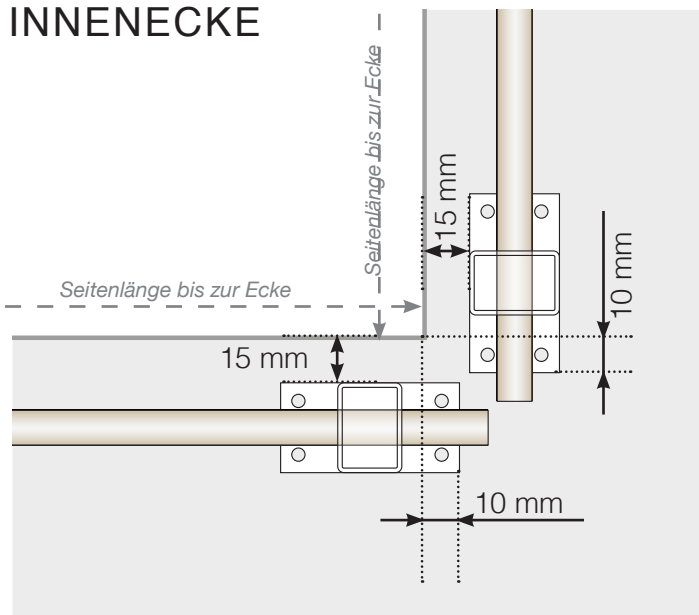

Maßvorlage

VERTO

Maßvorlage

PLATZIERUNG - ALUMINIUMPFOSTEN MIT FUB 50X70 PROFIL

Außenkante

Außenkante > 90°

INNENECKE > 90°

INNENECKE

Endpfosten

FREISTEHEND / AN DER WAND

Achtung: Die Zeichnungen sind nicht maßstabsgetreu

© Räckesbutiken Sweden AB - www.gelaenderladen.at

2026-03-07 v.1.0

GELÄNDERLADEN.AT

Maßvorlage

PLATZIERUNG - ALUMINIUMPFOSTEN MIT FUB 50X50 PROFIL

Außenkante

Außenkante > 90°

INNENECKE > 90°

INNENECKE

Endpfosten

FREISTEHEND / AN DER WAND

Achtung: Die Zeichnungen sind nicht maßstabsgetreu

© Räckesbutiken Sweden AB - www.gelaenderladen.at