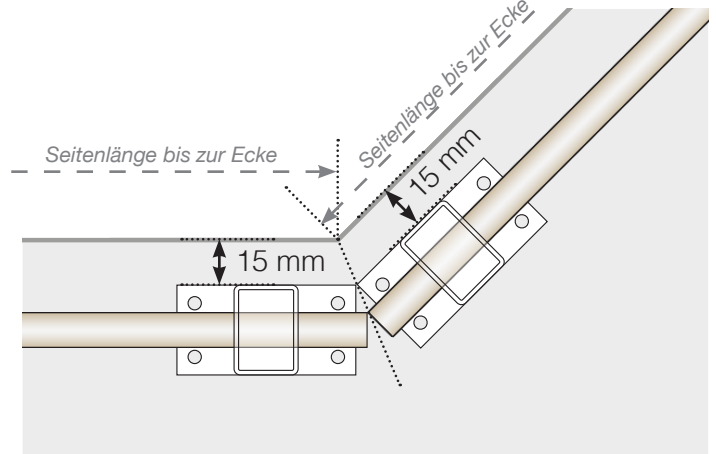

Maßvorlage

VERTO

Maßvorlage

PLATZIERUNG - ALUMINIUMPFOSTEN MIT FUB 50X70 PROFIL

Außenkante

Außenkante > 90°

INNENECKE > 90°

INNENECKE

Endpfosten

FREISTEHEND / AN DER WAND

Achtung: Die Zeichnungen sind nicht maßstabsgetreu

© Räckesbutiken Sweden AB - www.gelaenderladen.at

2026-03-07 v.1.0

GELÄNDERLADEN.AT

Maßvorlage

PLATZIERUNG - ALUMINIUMPFOSTEN MIT FUB 50X50 PROFIL

Außenkante

Außenkante > 90°

INNENECKE > 90°

INNENECKE

Endpfosten

FREISTEHEND / AN DER WAND

Achtung: Die Zeichnungen sind nicht maßstabsgetreu

© Räckesbutiken Sweden AB - www.gelaenderladen.at